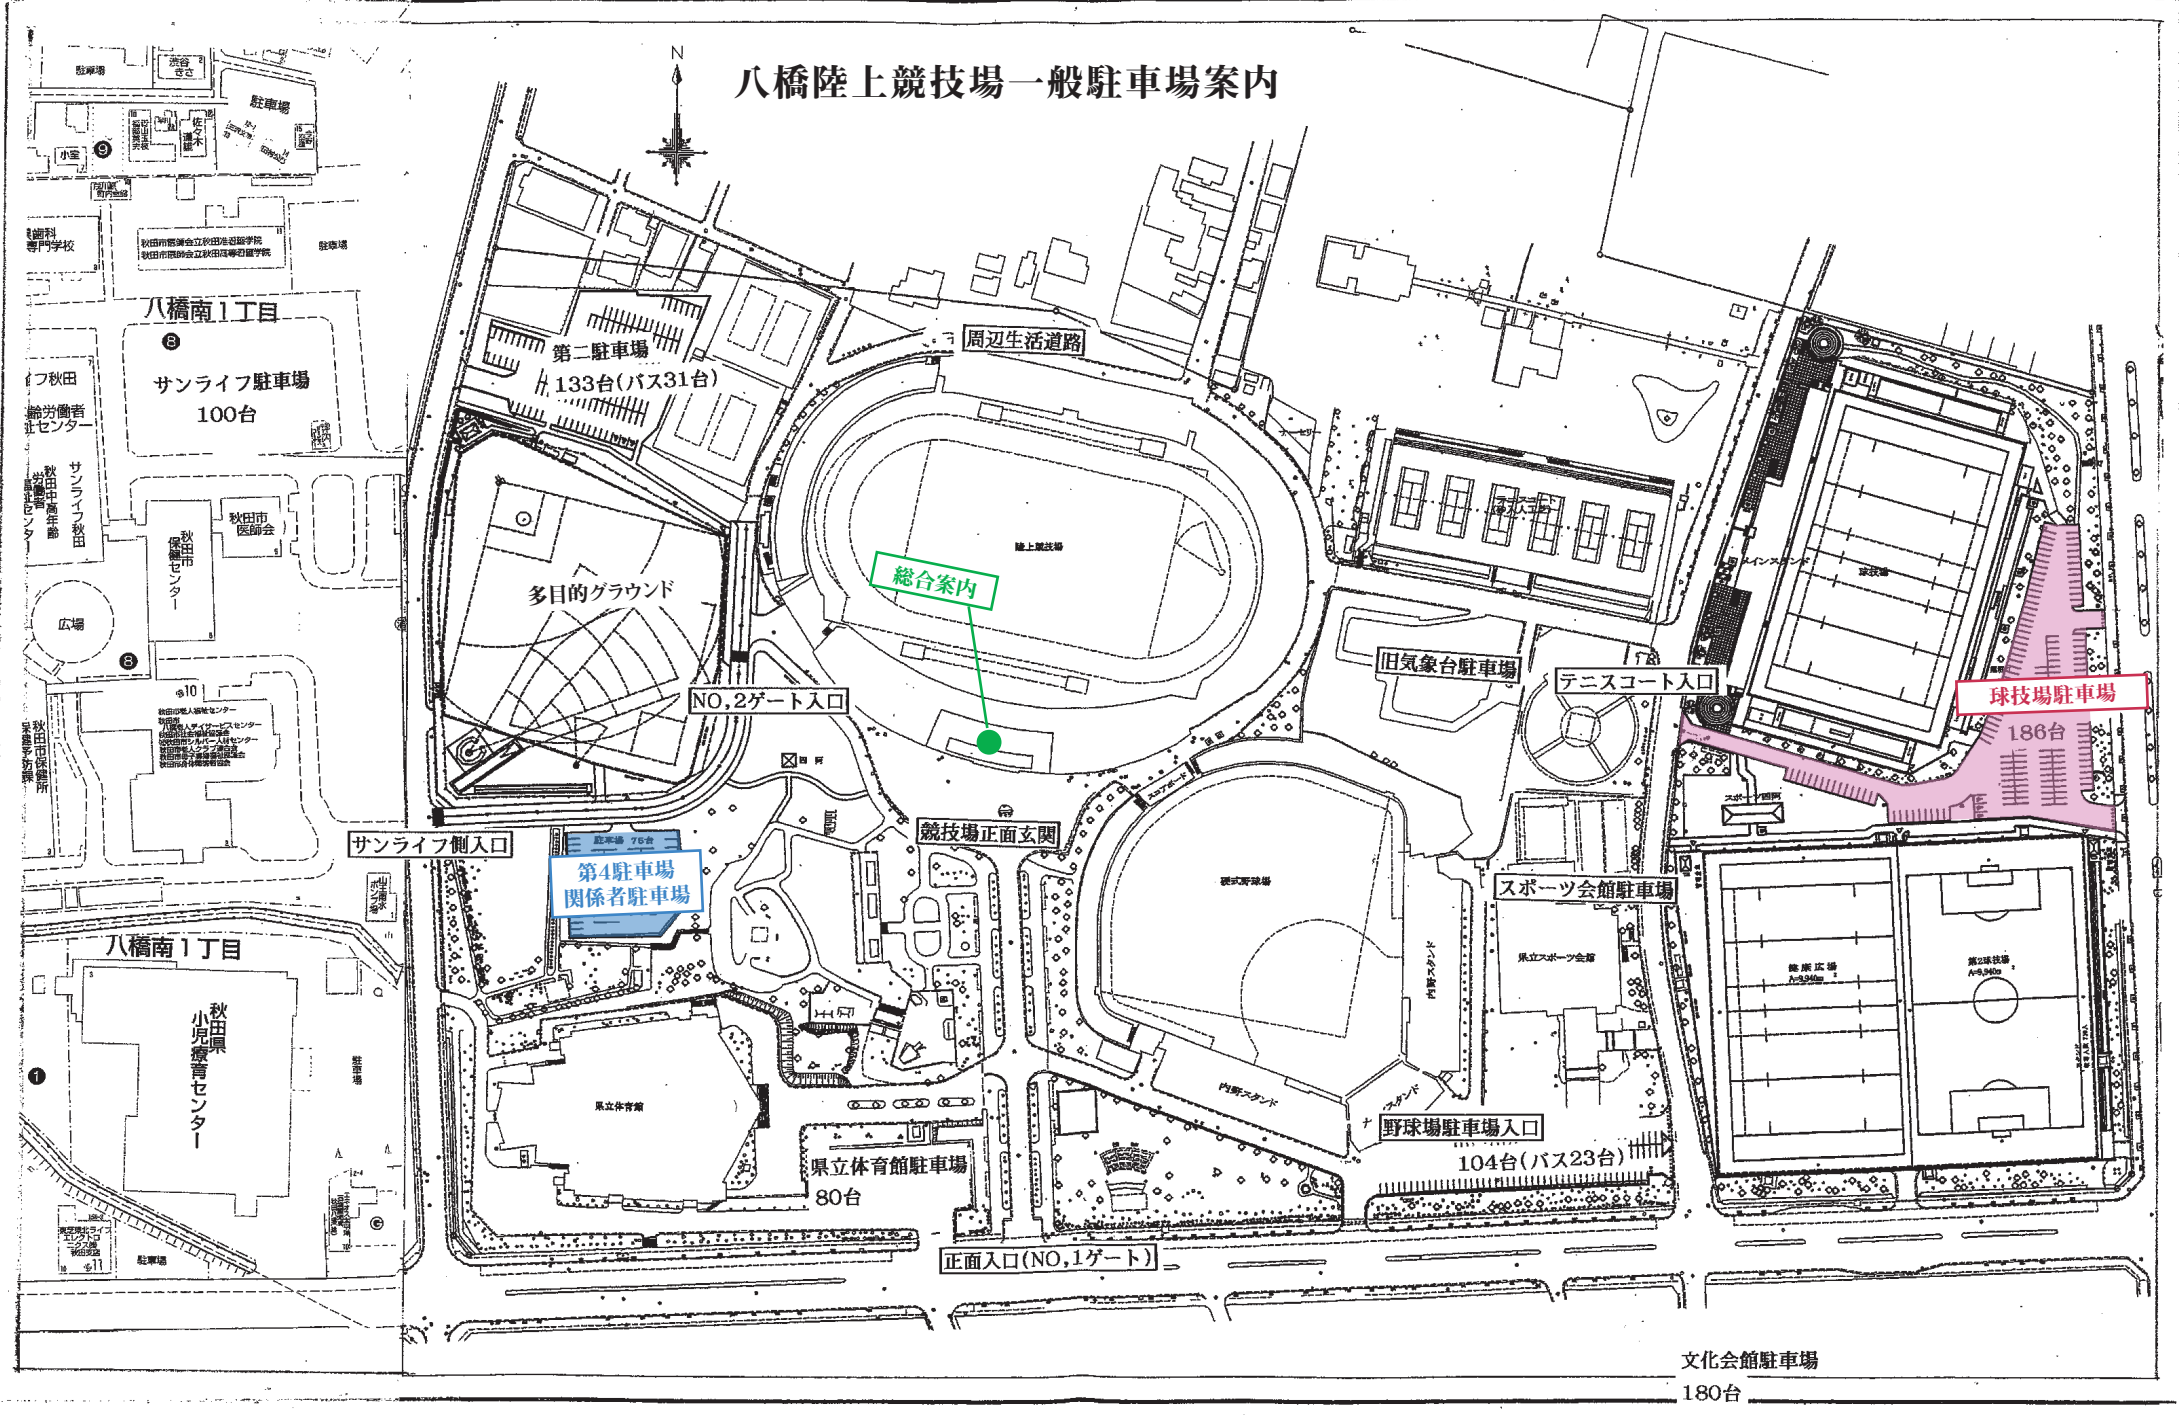

八橋陸上競技場一般駐車場案内

文化会館駐車場
180台