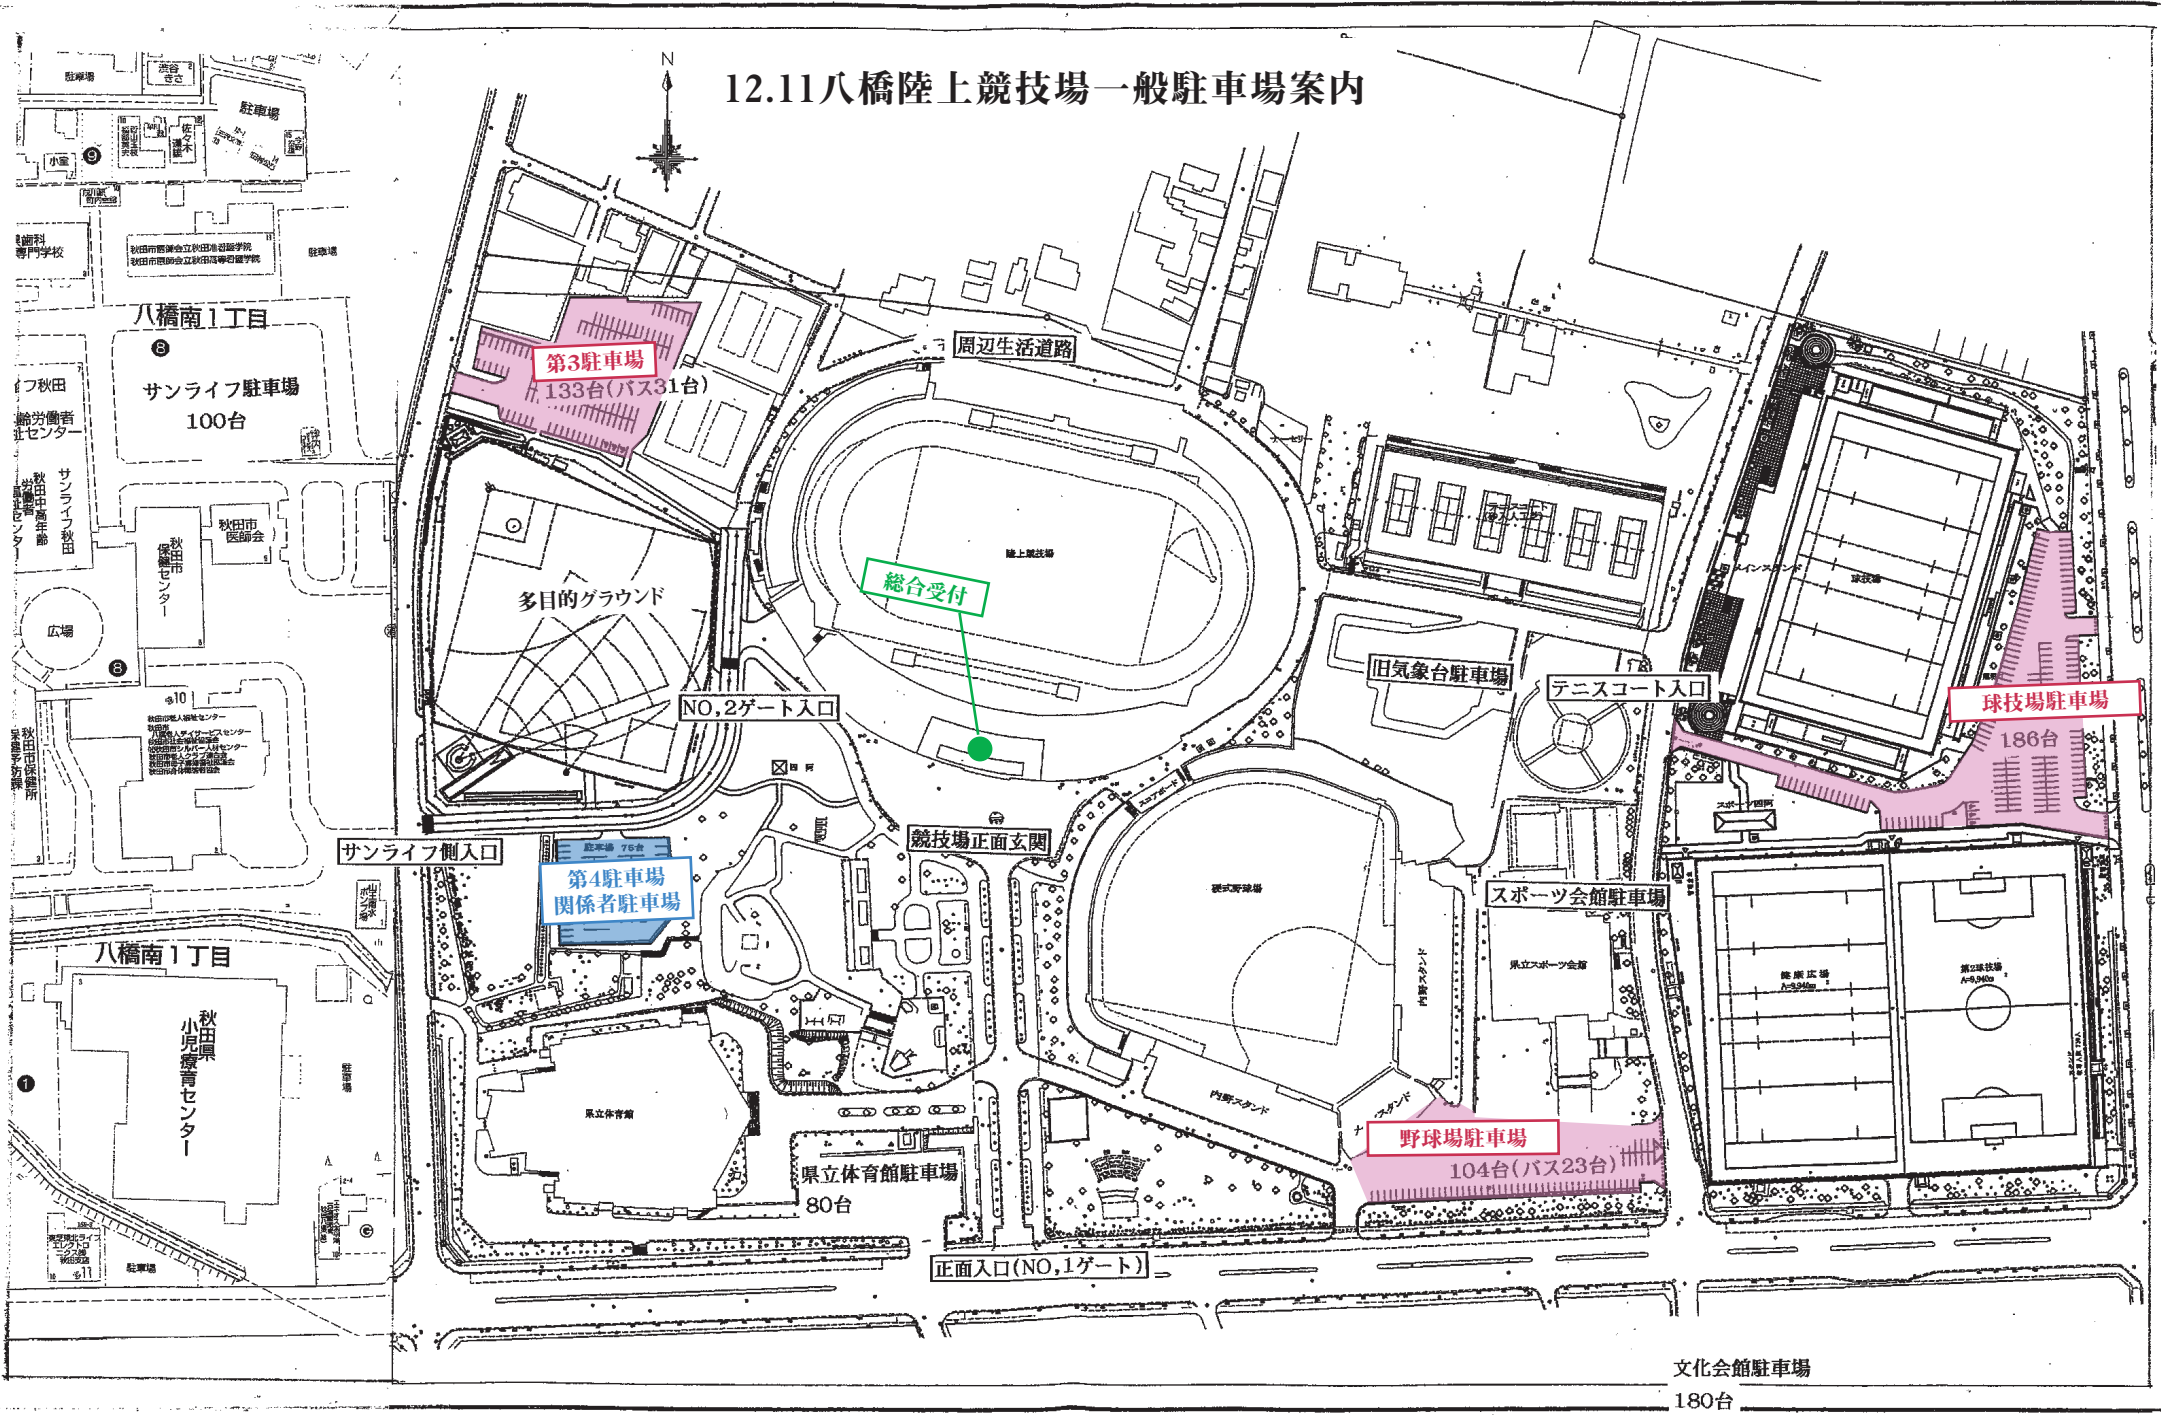

# 12.11八橋陸上競技場一般駐車場案内

文化会館駐車場  
180台