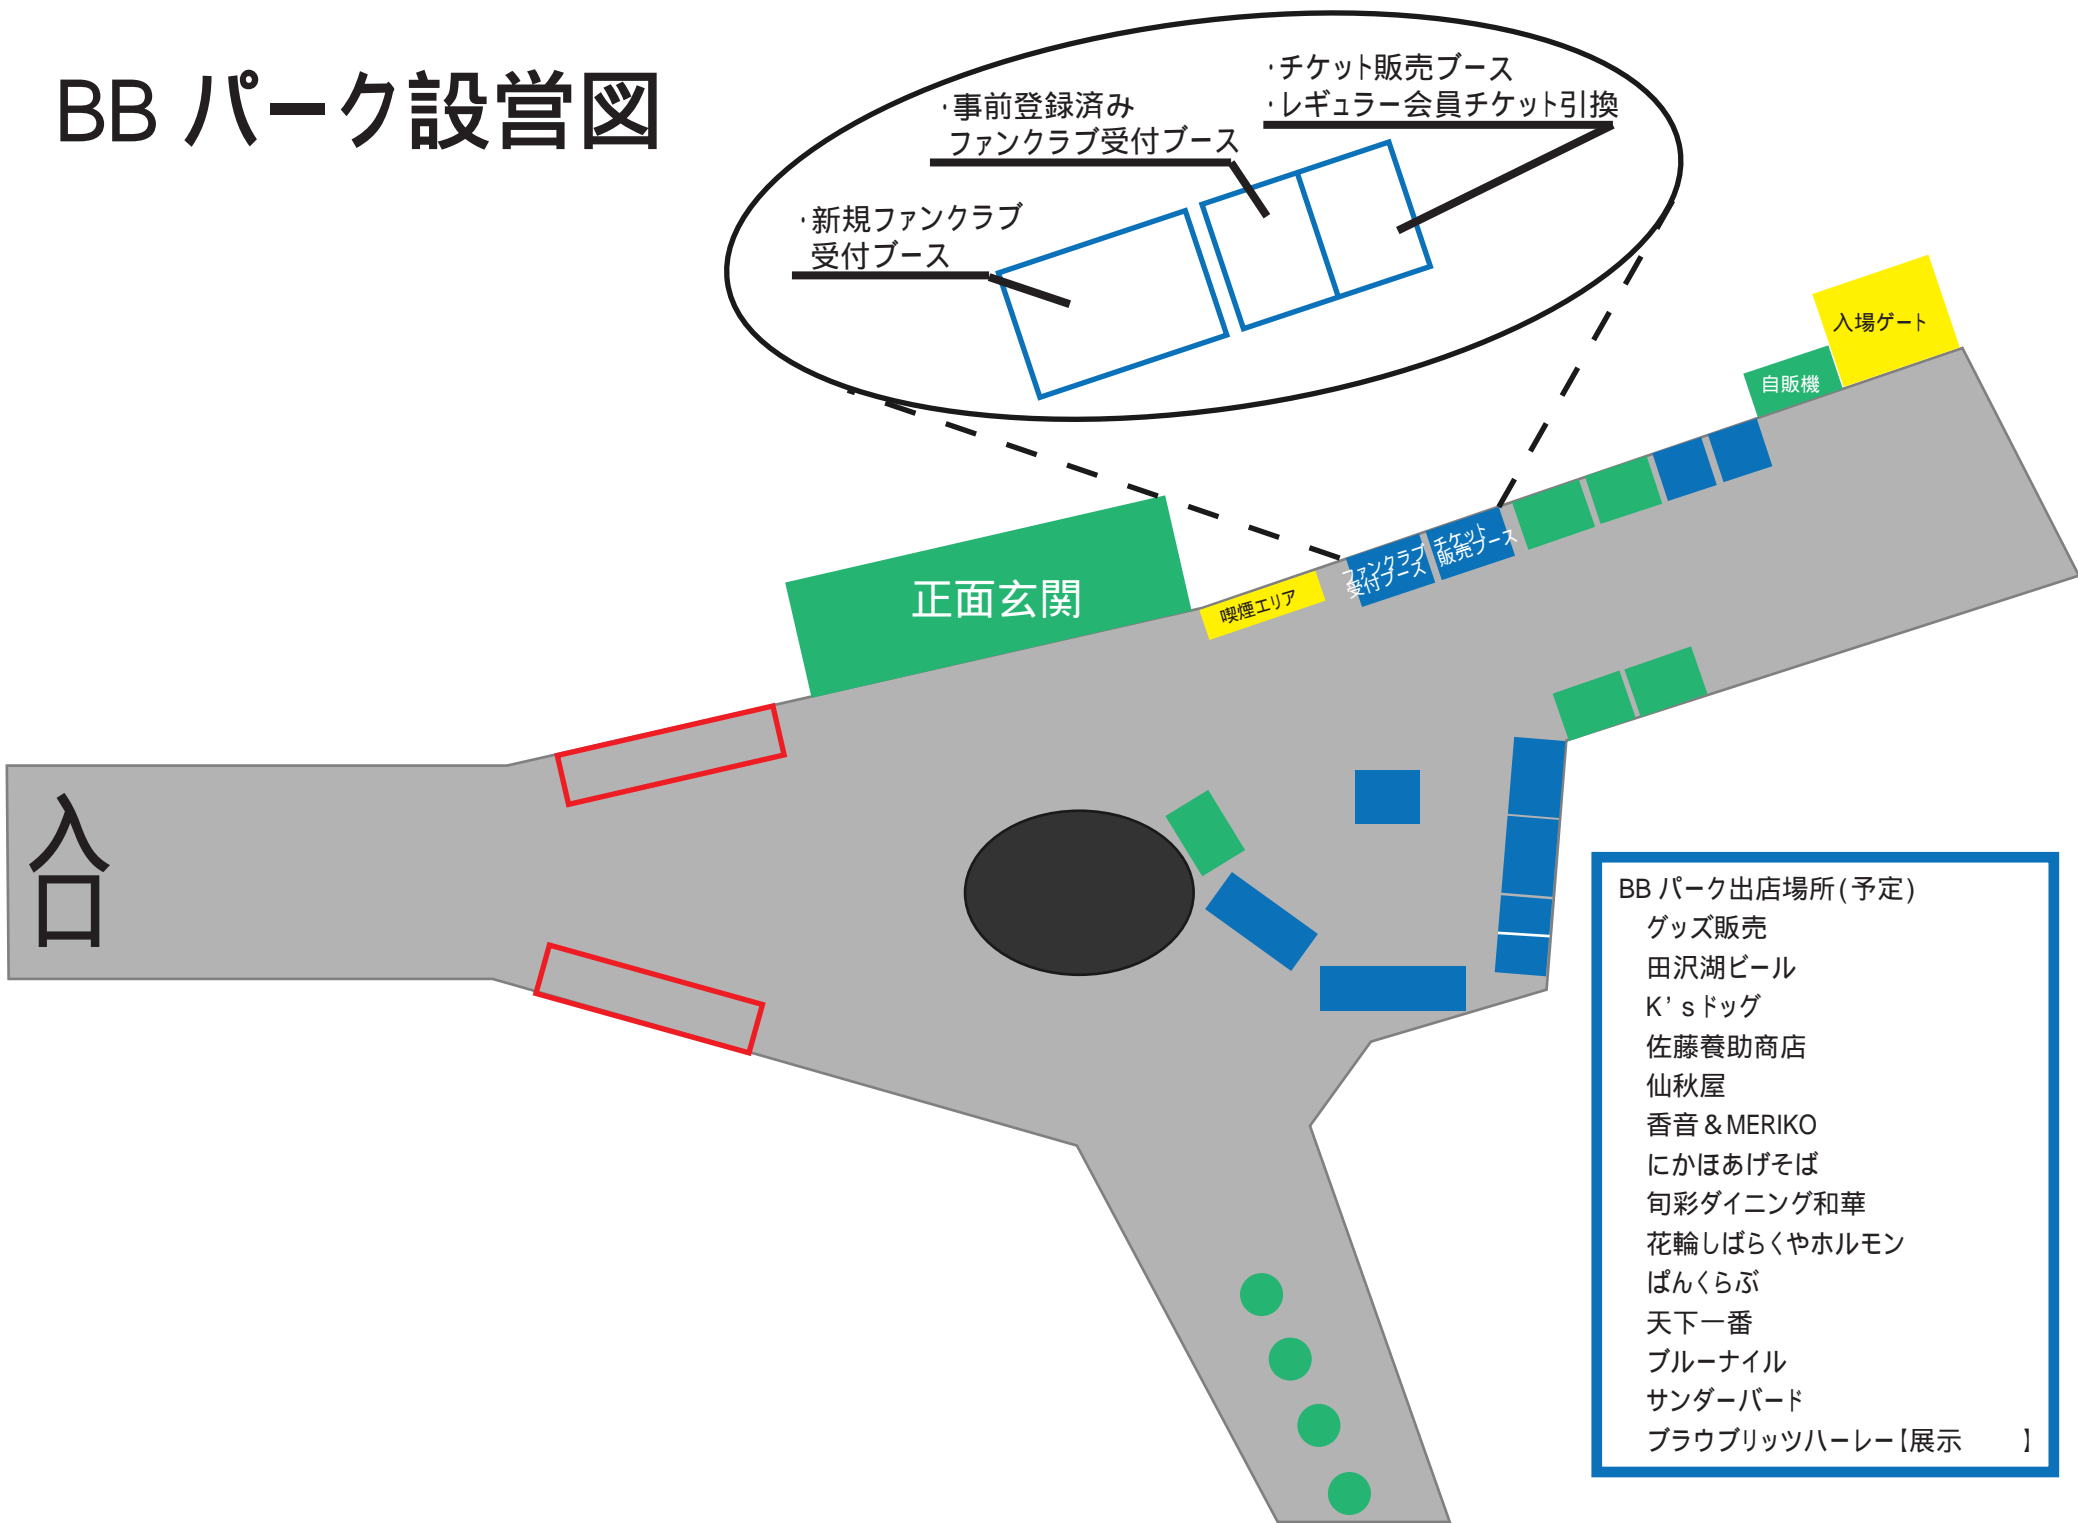

# BB パーク設営図

- BB パーク出店場所 (予定)
- グッズ販売
  - 田沢湖ビール
  - K's ドッグ
  - 佐藤養助商店
  - 仙秋屋
  - 香音 & MERIKO
  - にかほあげそば
  - 旬彩ダイニング和華
  - 花輪しばらくやホルモン
  - ぱんくらぶ
  - 天下一番
  - ブルーナイル
  - サンダーバード
  - ブラウブリッツハーレー【展示】