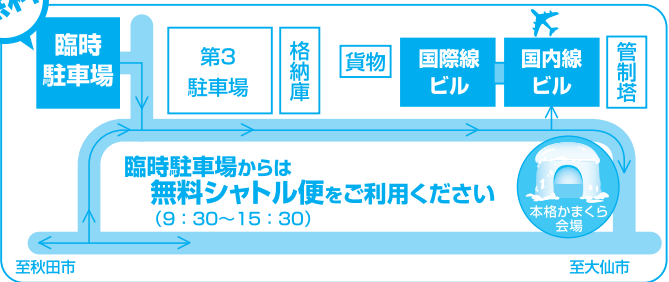

## 3 雪上わんぱく広場

雪のすべり台や的当てゲームで、元気に遊ぼう!

◎的当て ※景品あり ○雪像すべり台

場所 国内線 3階 送迎デッキ

時間 10:00~15:00

## 4 ミニ・ミュージックライブ

場所 国内線 2階 にぎわい広場

時間 ①10:30~11:00

◎プラスバンド…NPプラスオルケスタ  
 実力派のプラスバンドが登場!迫力の演奏をご堪能  
 ください!

②13:30~14:00

◎ジャズバンド…太田 徹&THE CATWALK BAND  
 スタンダードジャズを得意とするコンボバンドです。  
 素敵な演奏をお贈りいたします。

無料

\*天候などの状況で一部イベントについて予告なしに中止となることがあります。  
 \*イベントにご来場のお客様は空港入り口付近の臨時駐車場(無料)をご利用ください。