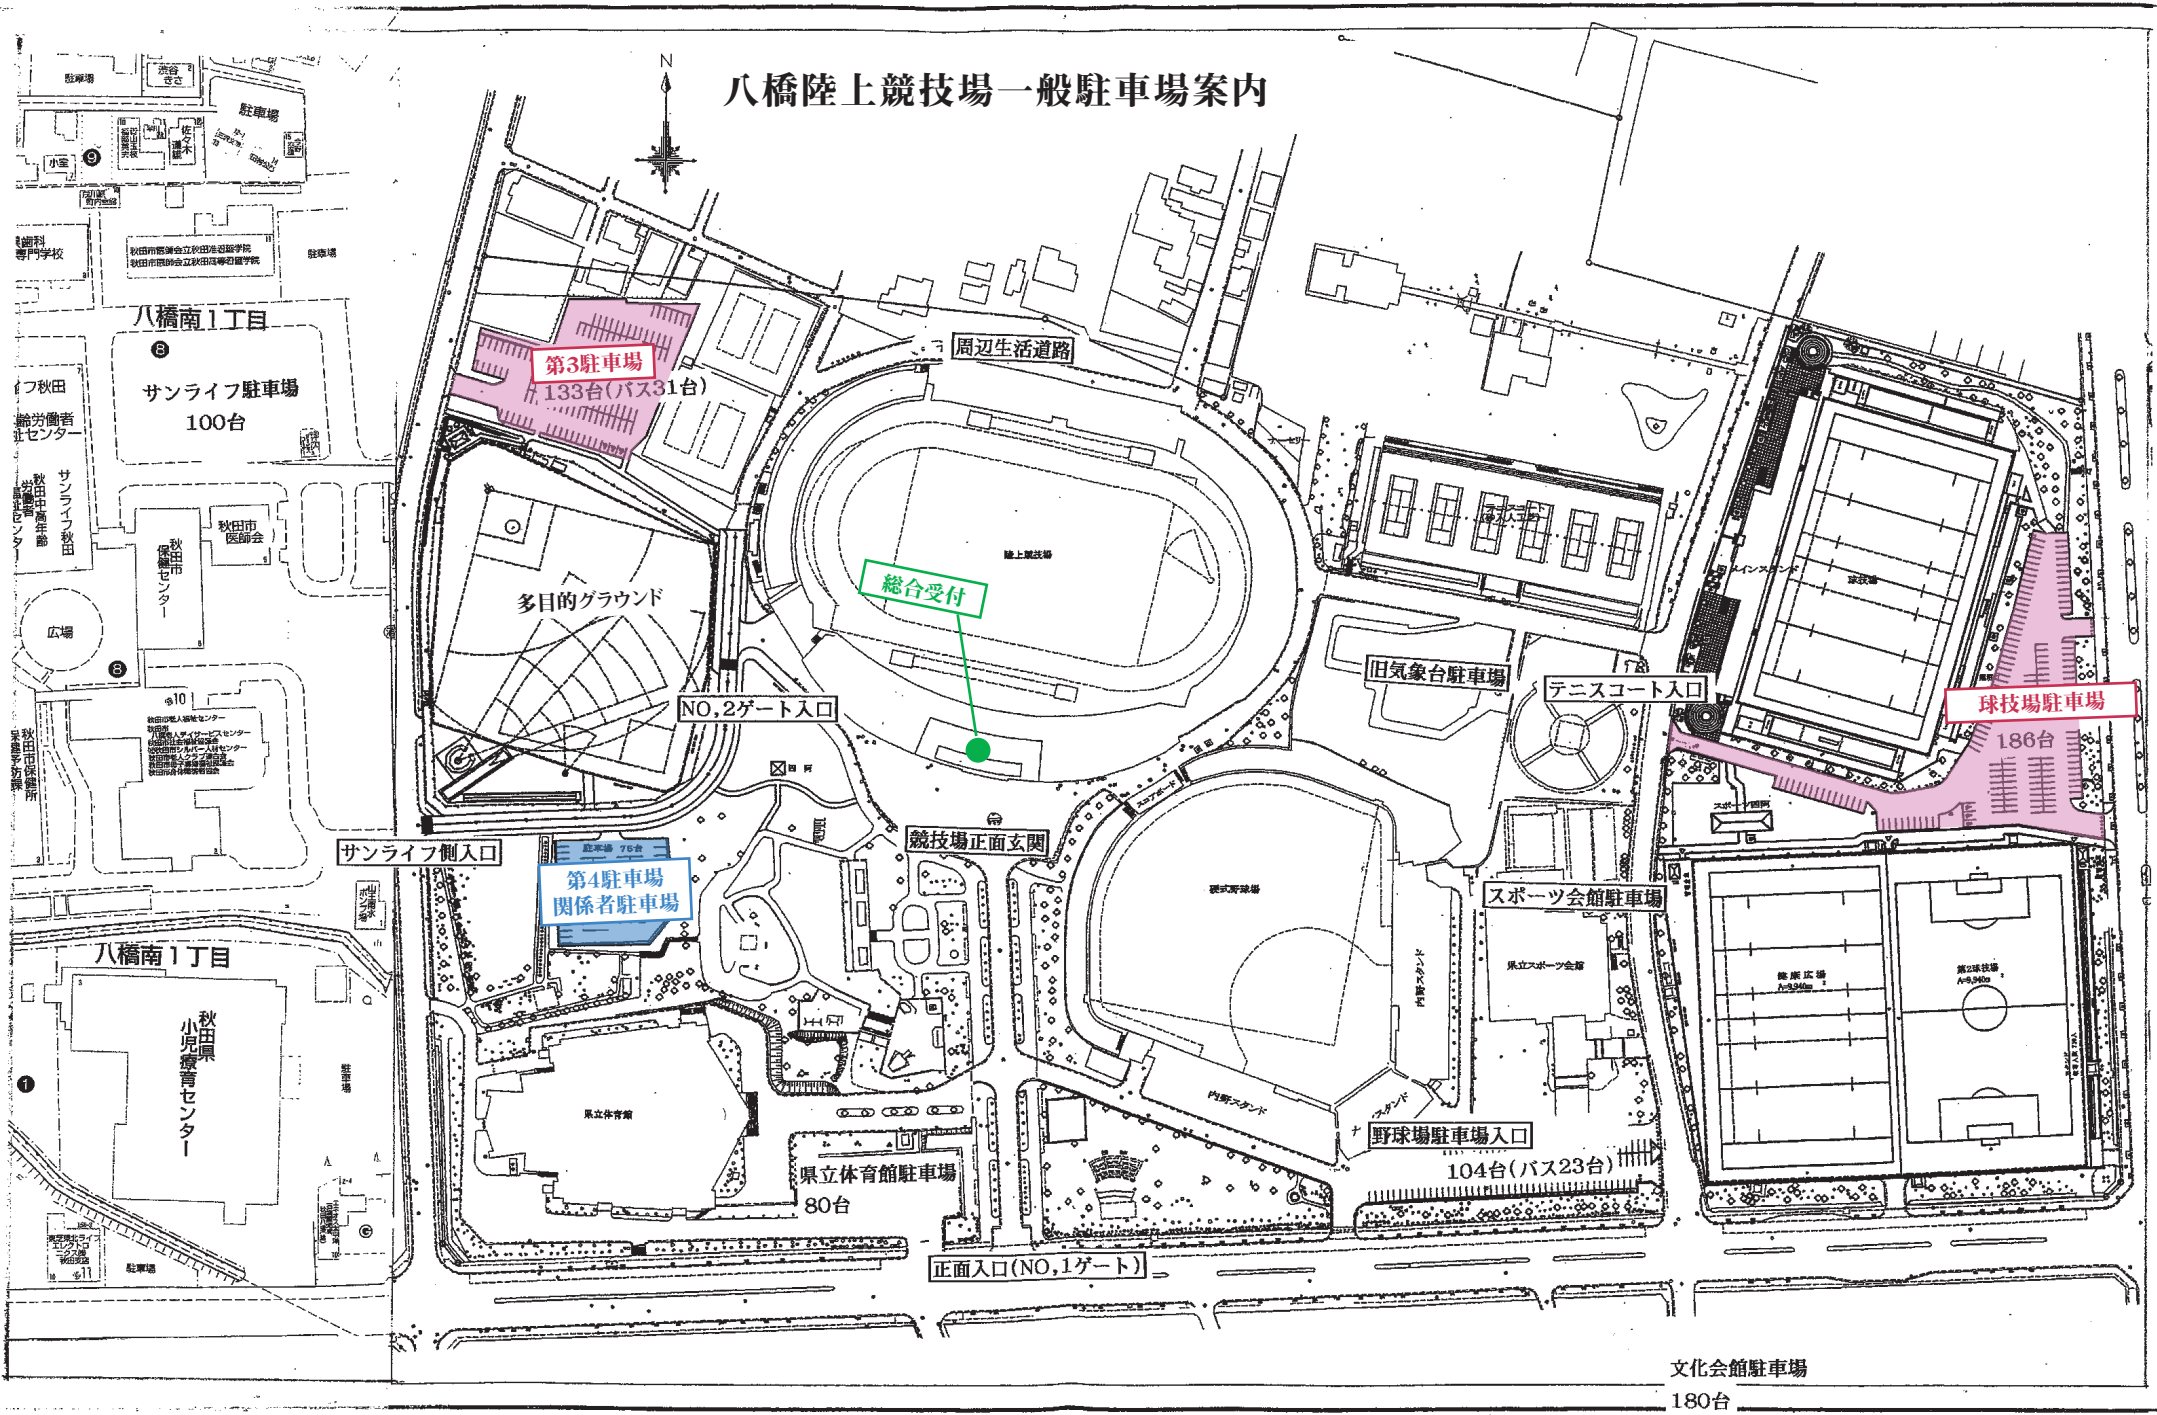

八橋陸上競技場一般駐車場案内

文化会館駐車場
180台