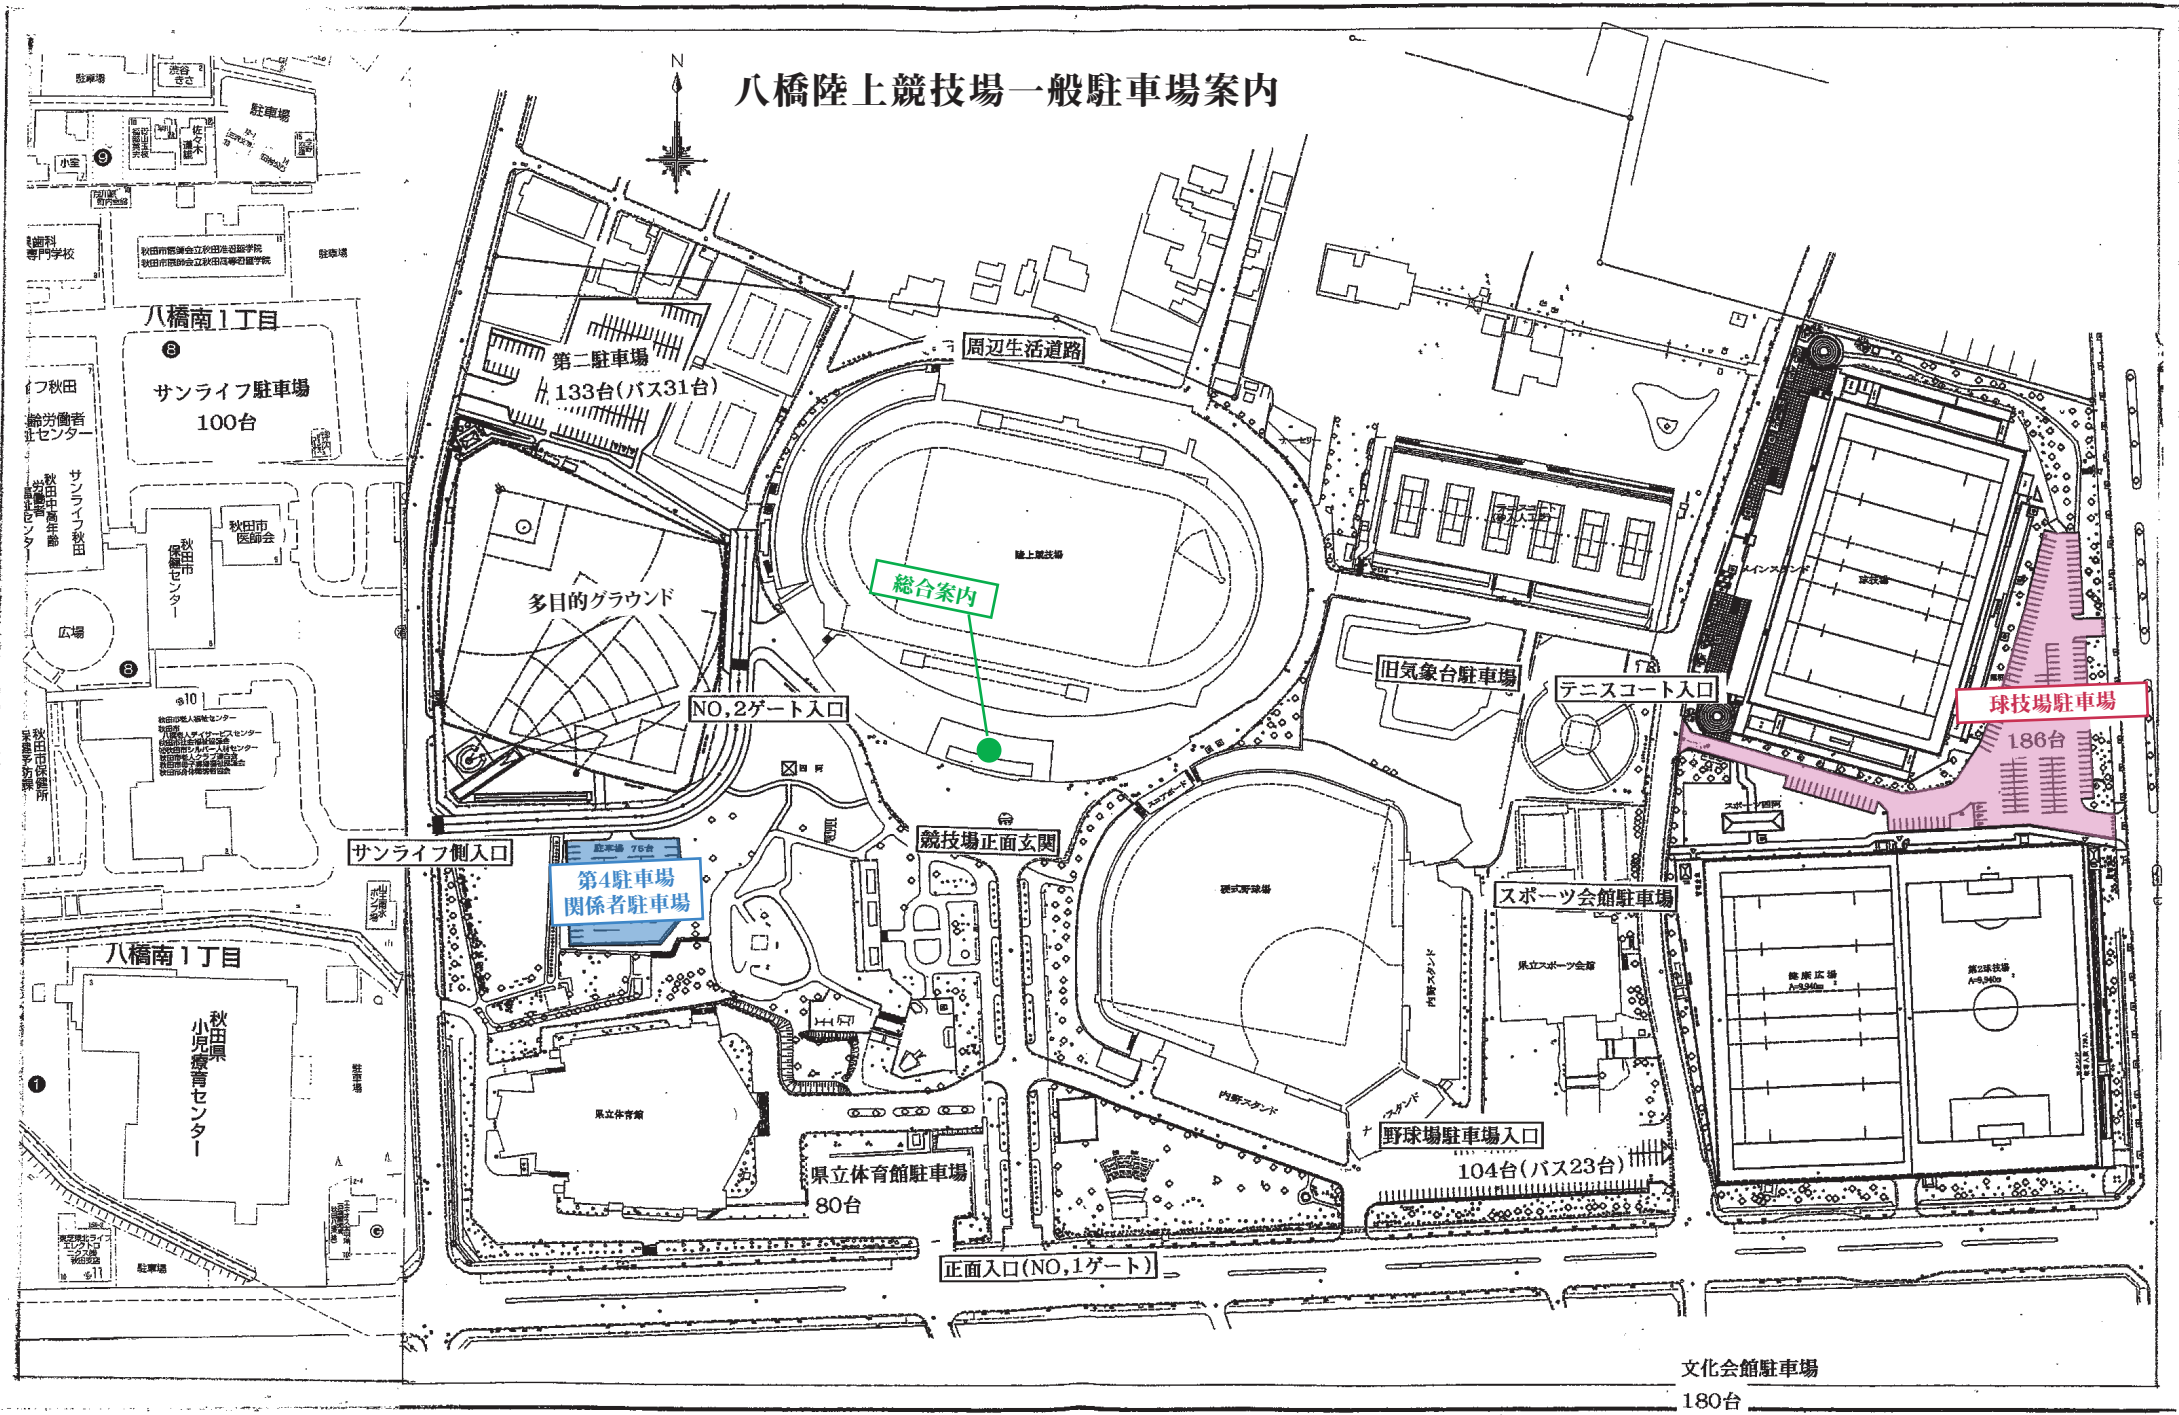

# 八橋陸上競技場一般駐車場案内

文化会館駐車場  
180台