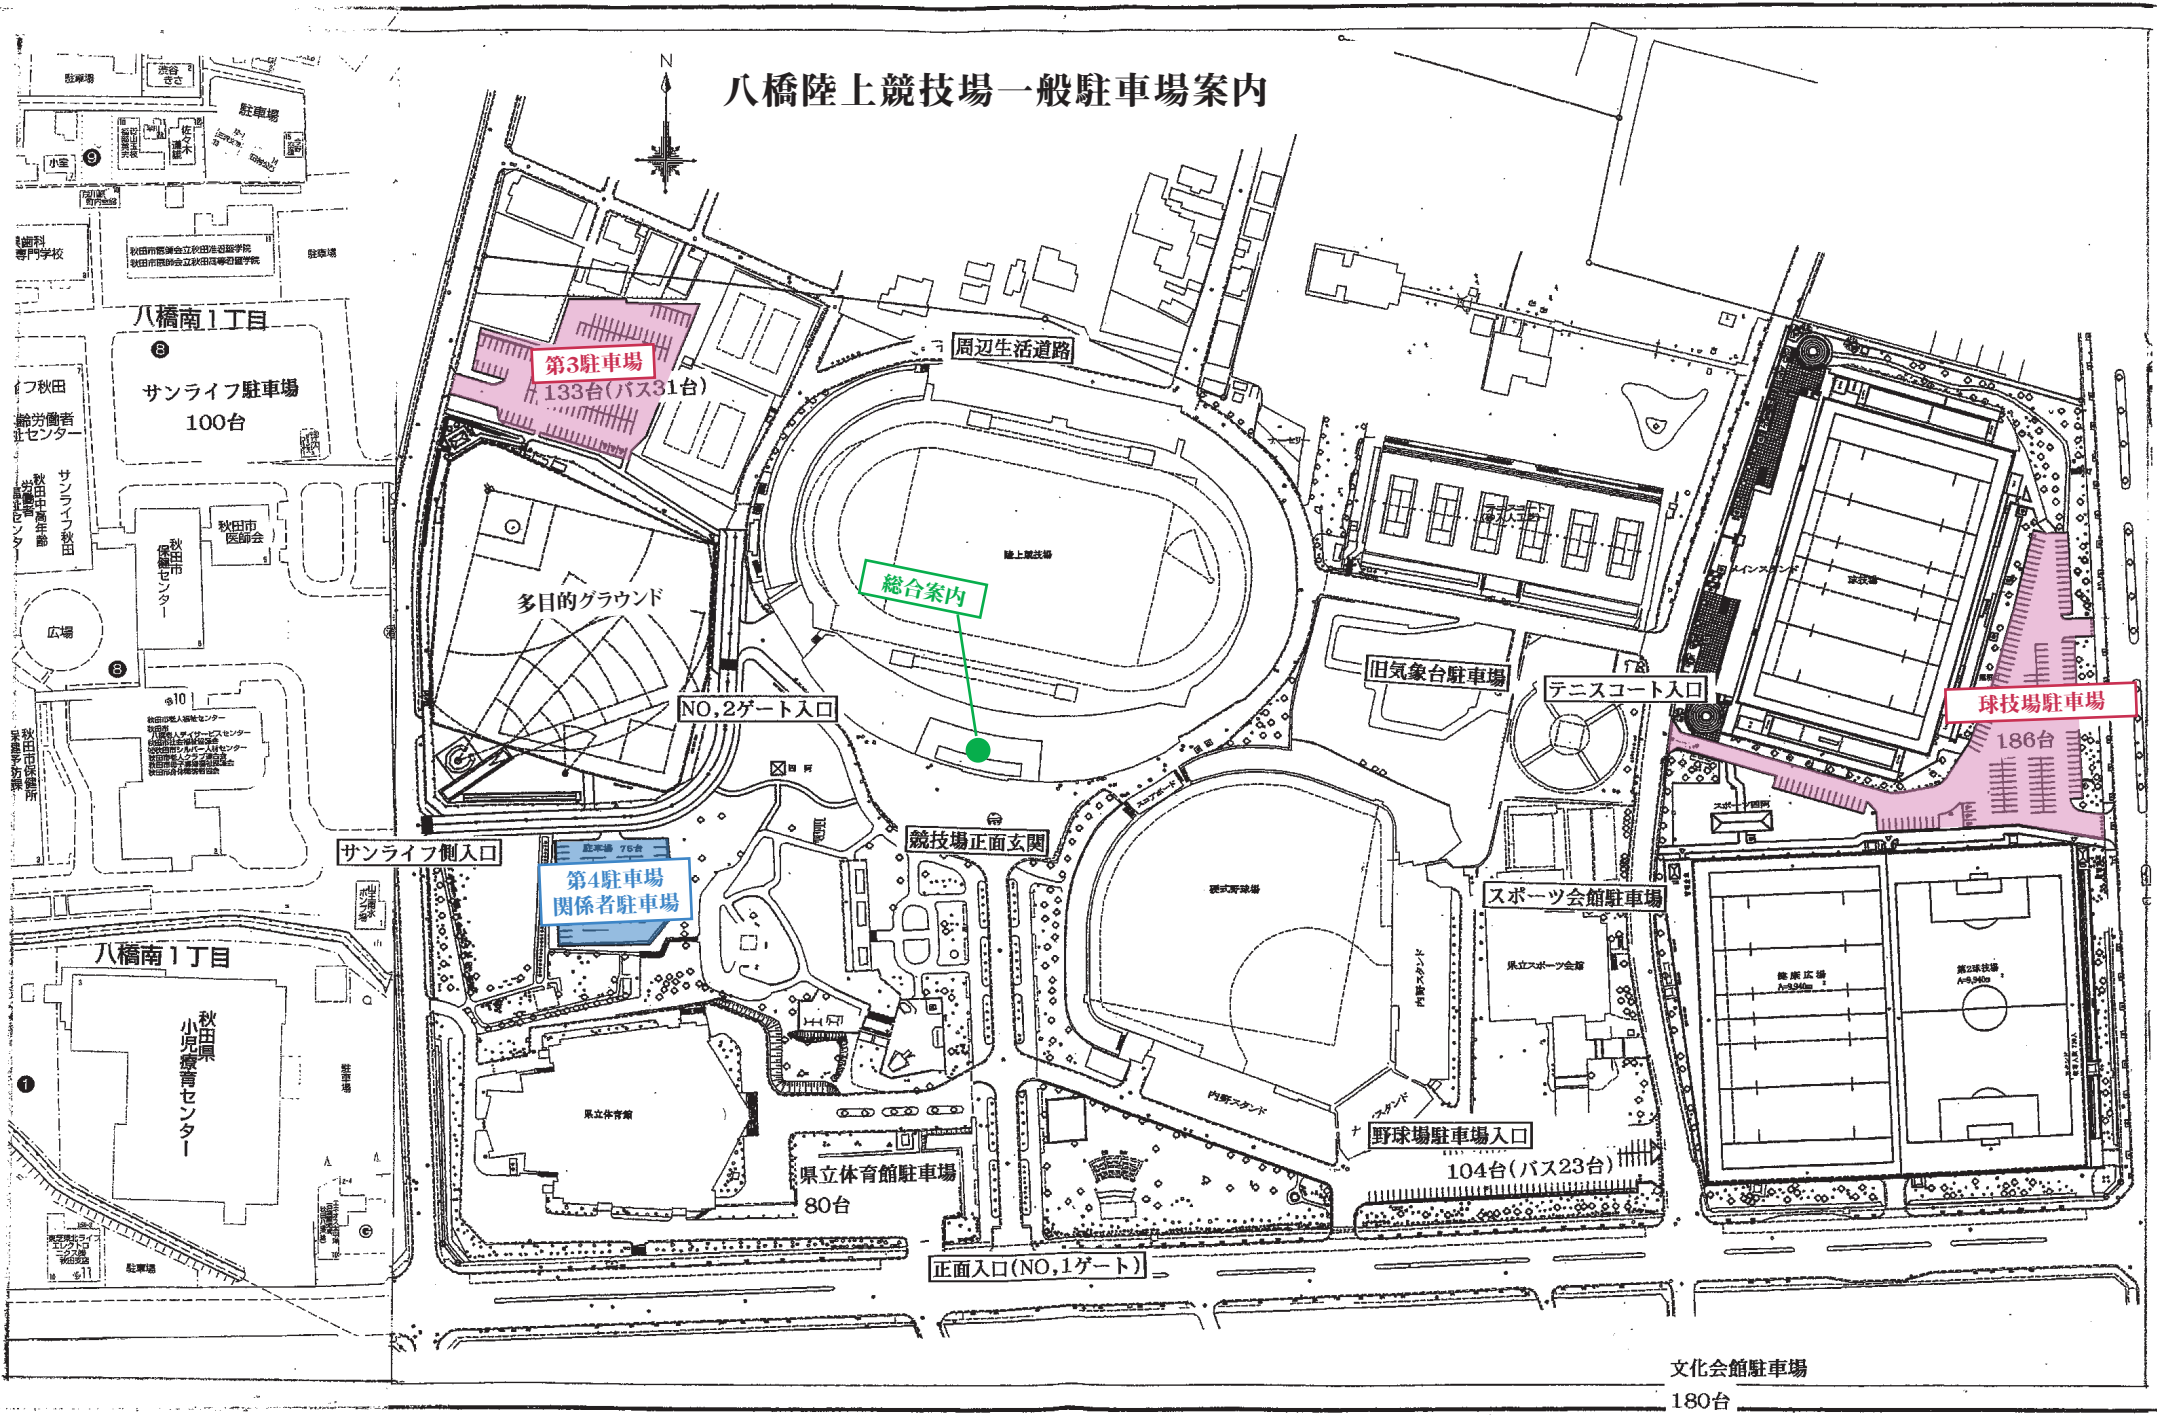

八橋陸上競技場一般駐車場案内

第3駐車場
133台(バス31台)

サンライフ駐車場
100台

球技場駐車場
186台

第4駐車場
関係者駐車場

スポーツ会館駐車場

県立体育館駐車場
80台

野球場駐車場入口
104台(バス23台)

文化会館駐車場
180台