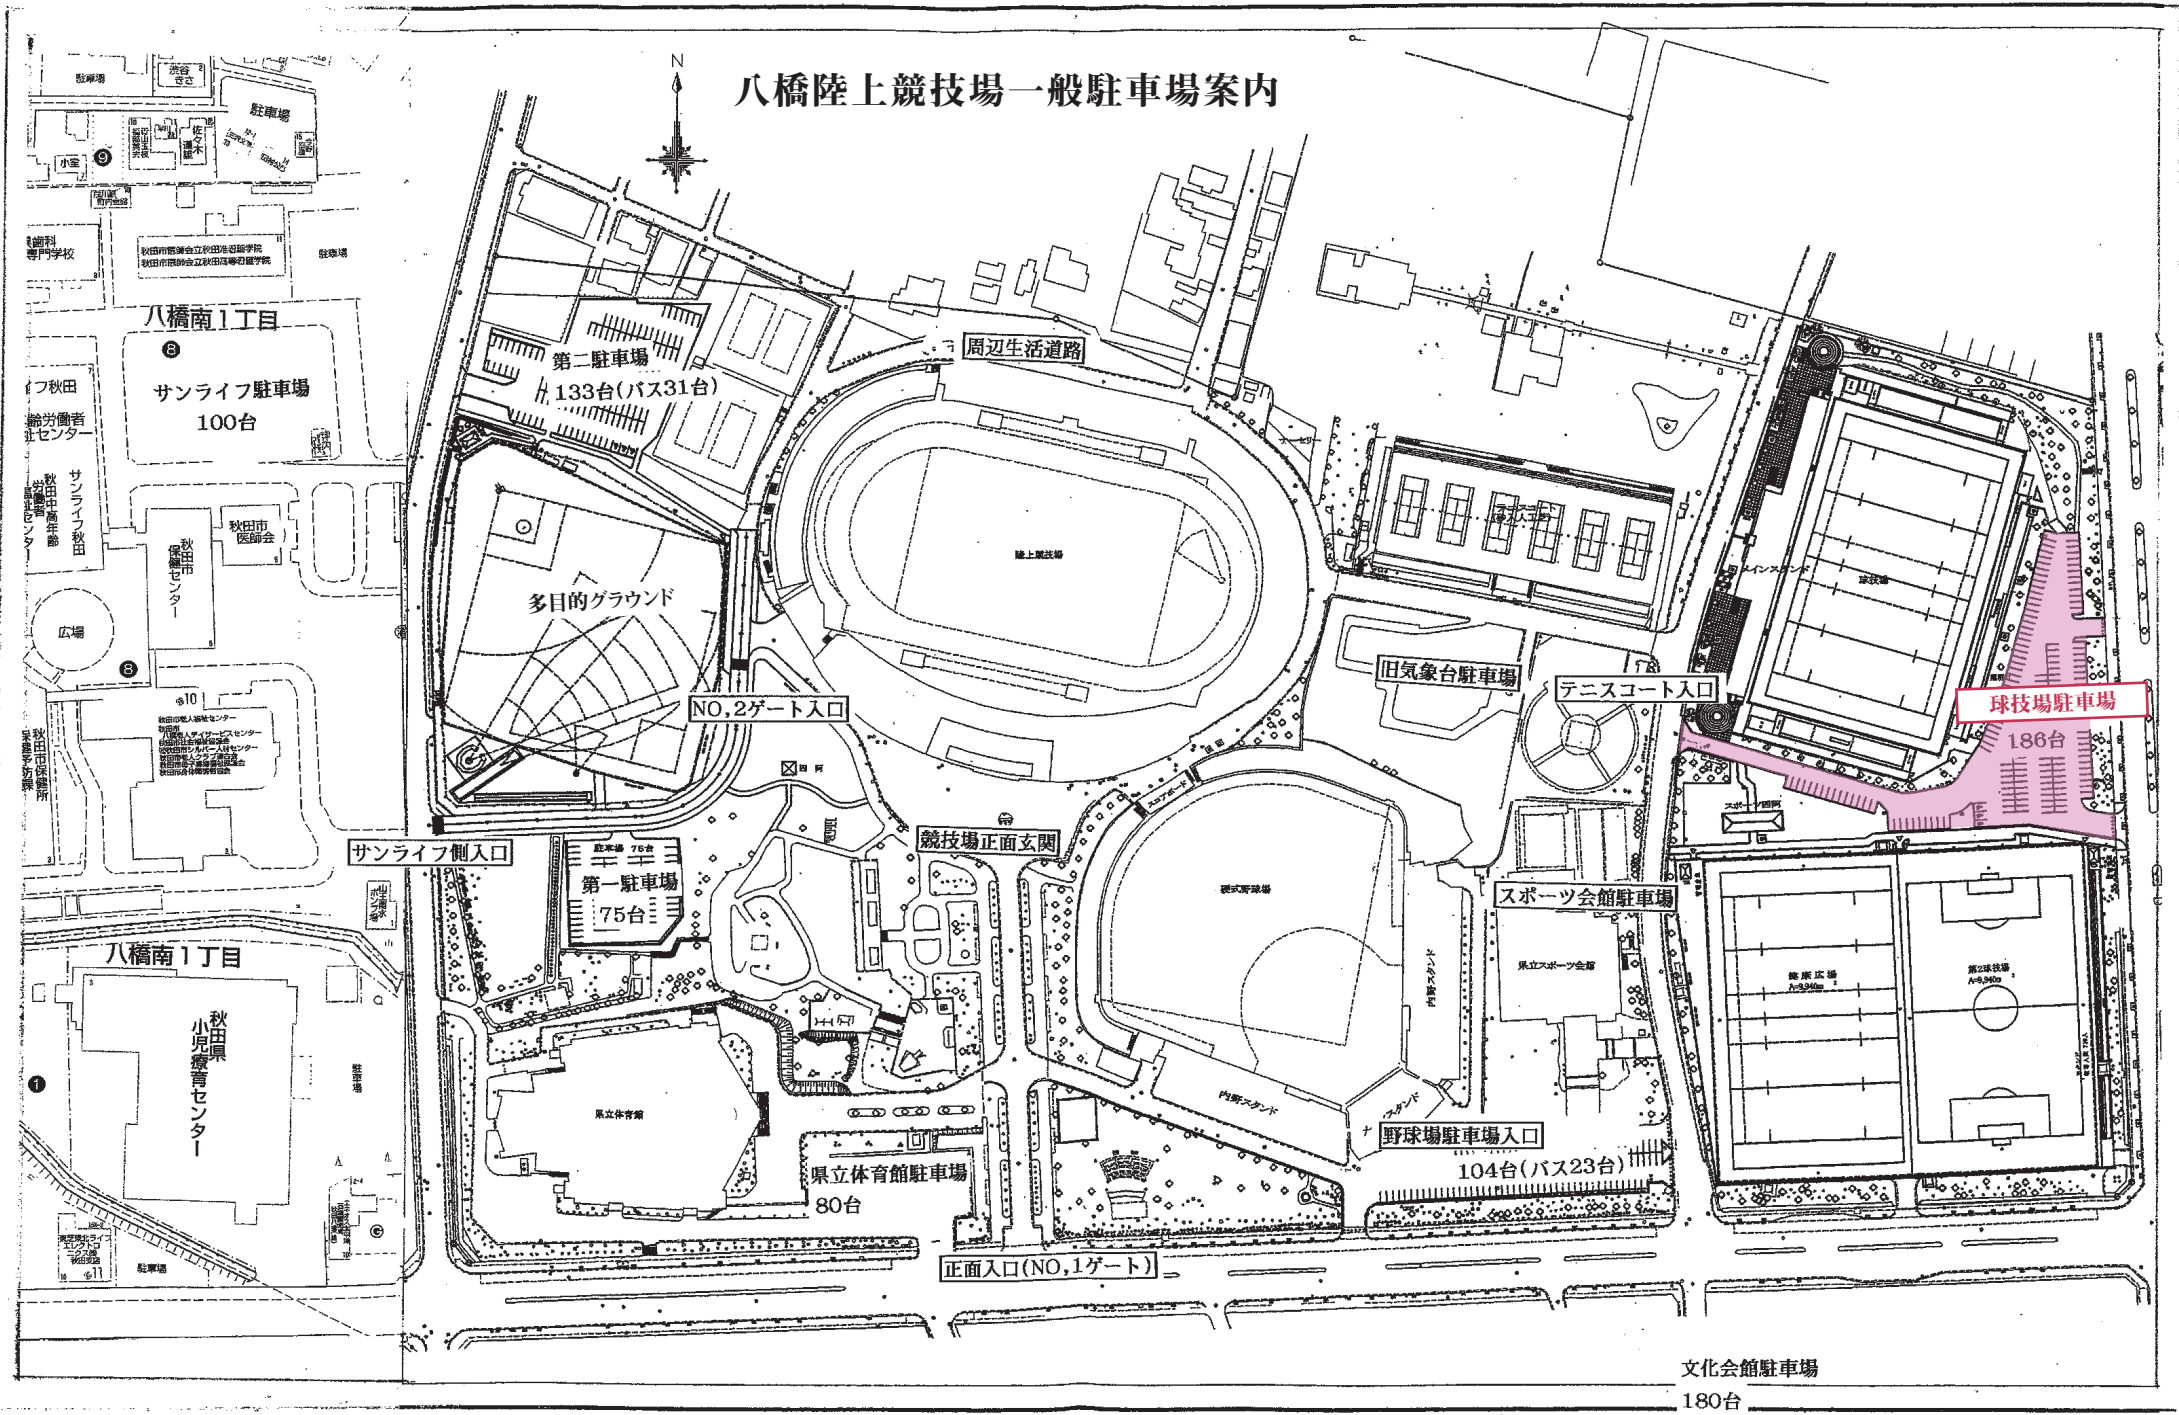

八橋陸上競技場一般駐車場案内

文化会館駐車場
180台