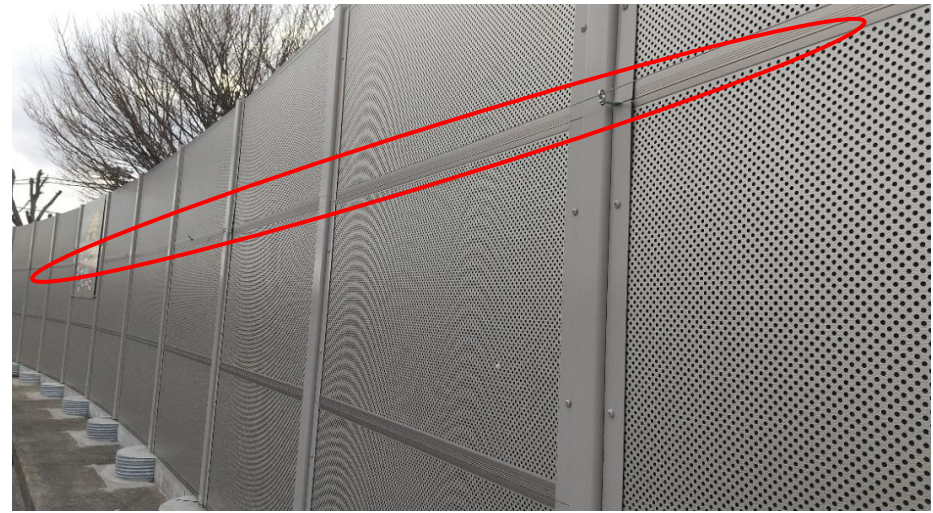

■ ビジター横断幕掲出エリア ■ ホーム横断幕掲出エリア

通路や階段等を塞いでの掲出は禁止です。

大型映像装置左側上部手すり(高さ約94cm)

- ・手すりに取り付けしてください。

防音壁部分(高さ約180cm)

- ・ワイヤーに取り付けしてください。(高さ約1.8m)
- ・最上段への取り付けも可能ですが、ロープ等縛る場所はございませんので、金具等の準備をお願い致します。※脚立の貸し出し有り

前列手すり部分(高さ約125cm)

- ・ピッチ内は警備員、ボランティアスタッフにてロープに縛ります。

大型映像装置下部(高さ約80cm)

- ・フェンスに取り付けしてください。