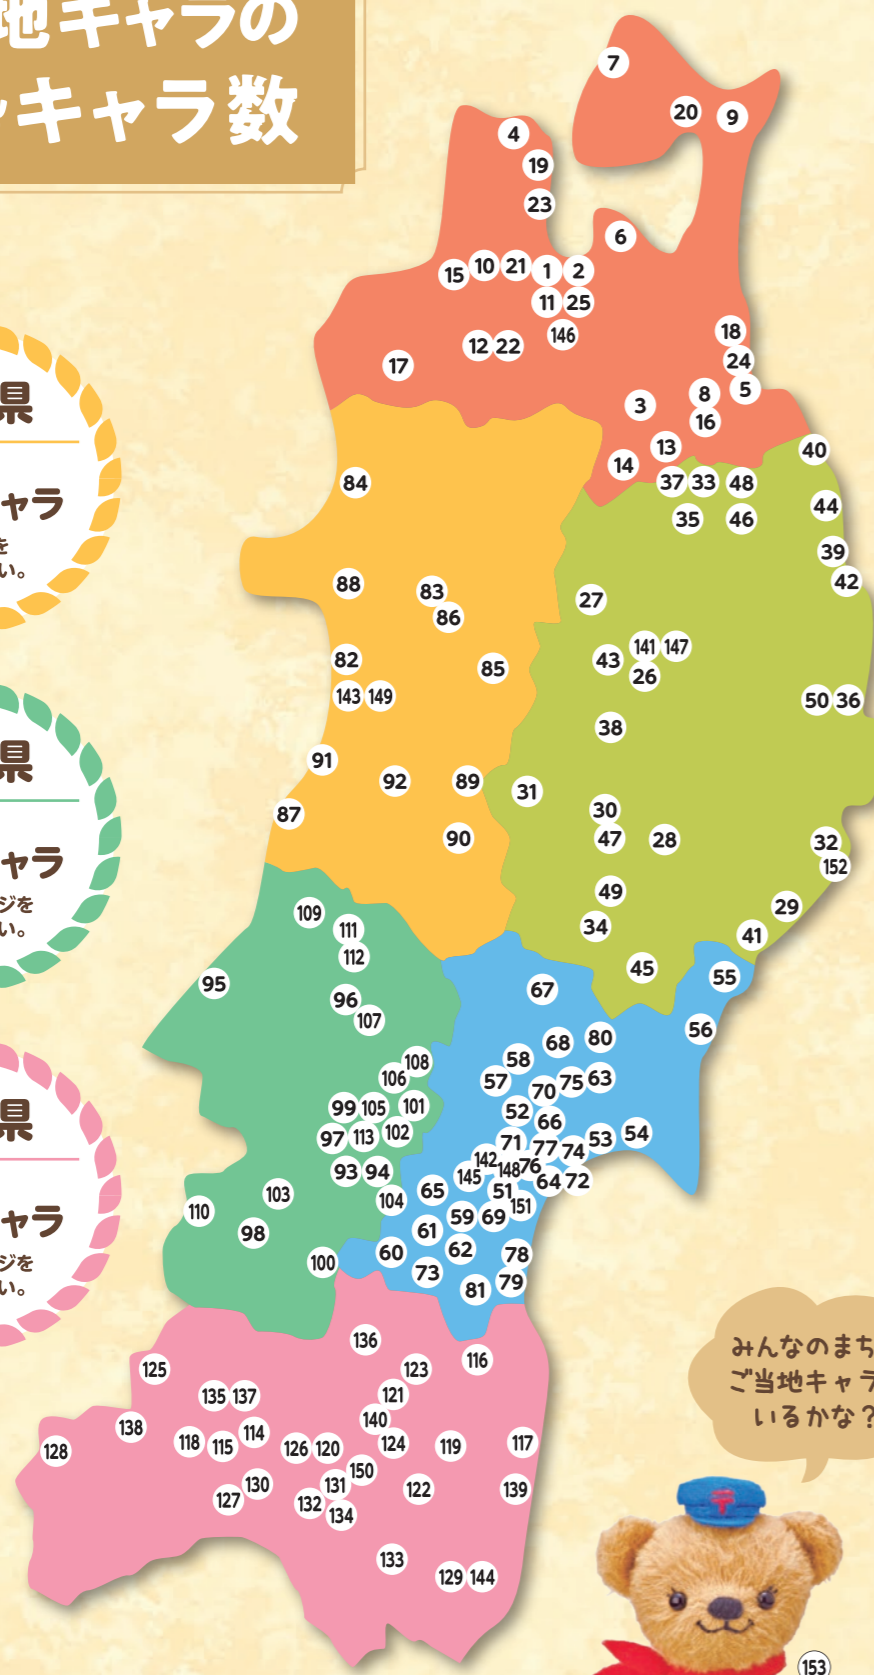

2025(令和7)年用

応援の年賀状は
12月15日(日)から
 郵便局の窓口
 またはポストへ
 投かんしてください。

ぽすくま
 © JAPAN POST Co., Ltd.

ご当地キャラの 総勢キャラ数

秋田県
11キャラ
9ページを
ご覧ください。

山形県
21キャラ
10・11ページを
ご覧ください。

福島県
27キャラ
12・13ページを
ご覧ください。

青森県
25キャラ
3・4ページを
ご覧ください。

岩手県
25キャラ
5・6ページを
ご覧ください。

宮城県
31キャラ
7・8ページを
ご覧ください。

**プロ
スポーツチーム**
12キャラ
14ページを
ご覧ください。

日本郵便
1キャラ
15ページを
ご覧ください。

みんなのまちの
ご当地キャラは
いるかな？

※ぼすくまは郵便局のキャラクターです。

ご当地キャラの使用はあらかじめ承諾を得て掲載しています。
本冊子使用期間:2025年1月10日(金)まで