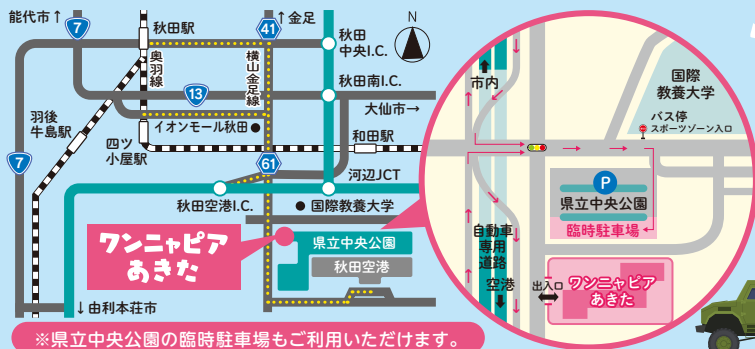

※県立中央公園の臨時駐車場もご利用いただけます。

同日開催