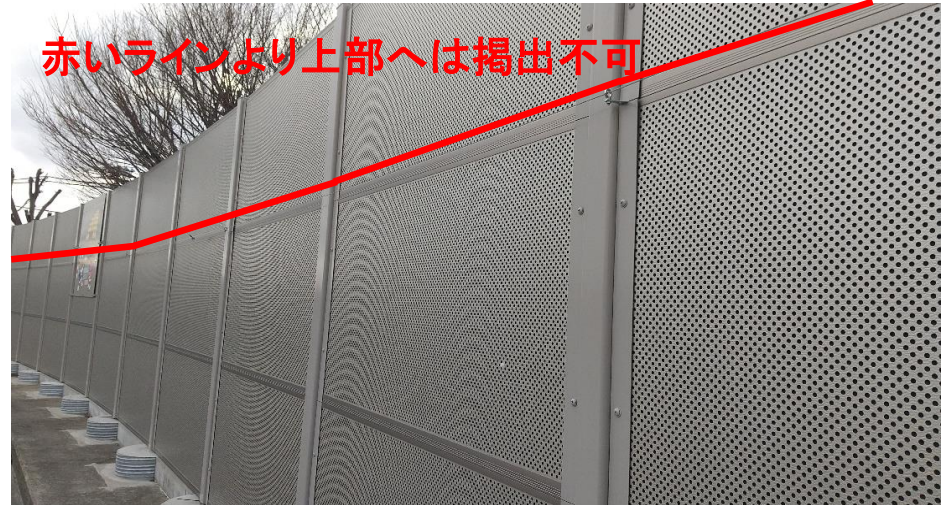

大型映像装置左側上部

- ・手すりに取り付けしてください

大型映像装置右側上部

- ・ワイヤーに取り付けしてください（高さ約2.2m）

前列手すり

- ・ピッチ内は警備員、ボランティアスタッフにてロープに縛ります

大型映像装置右側下部

- ・ロック帯に取り付けしてください