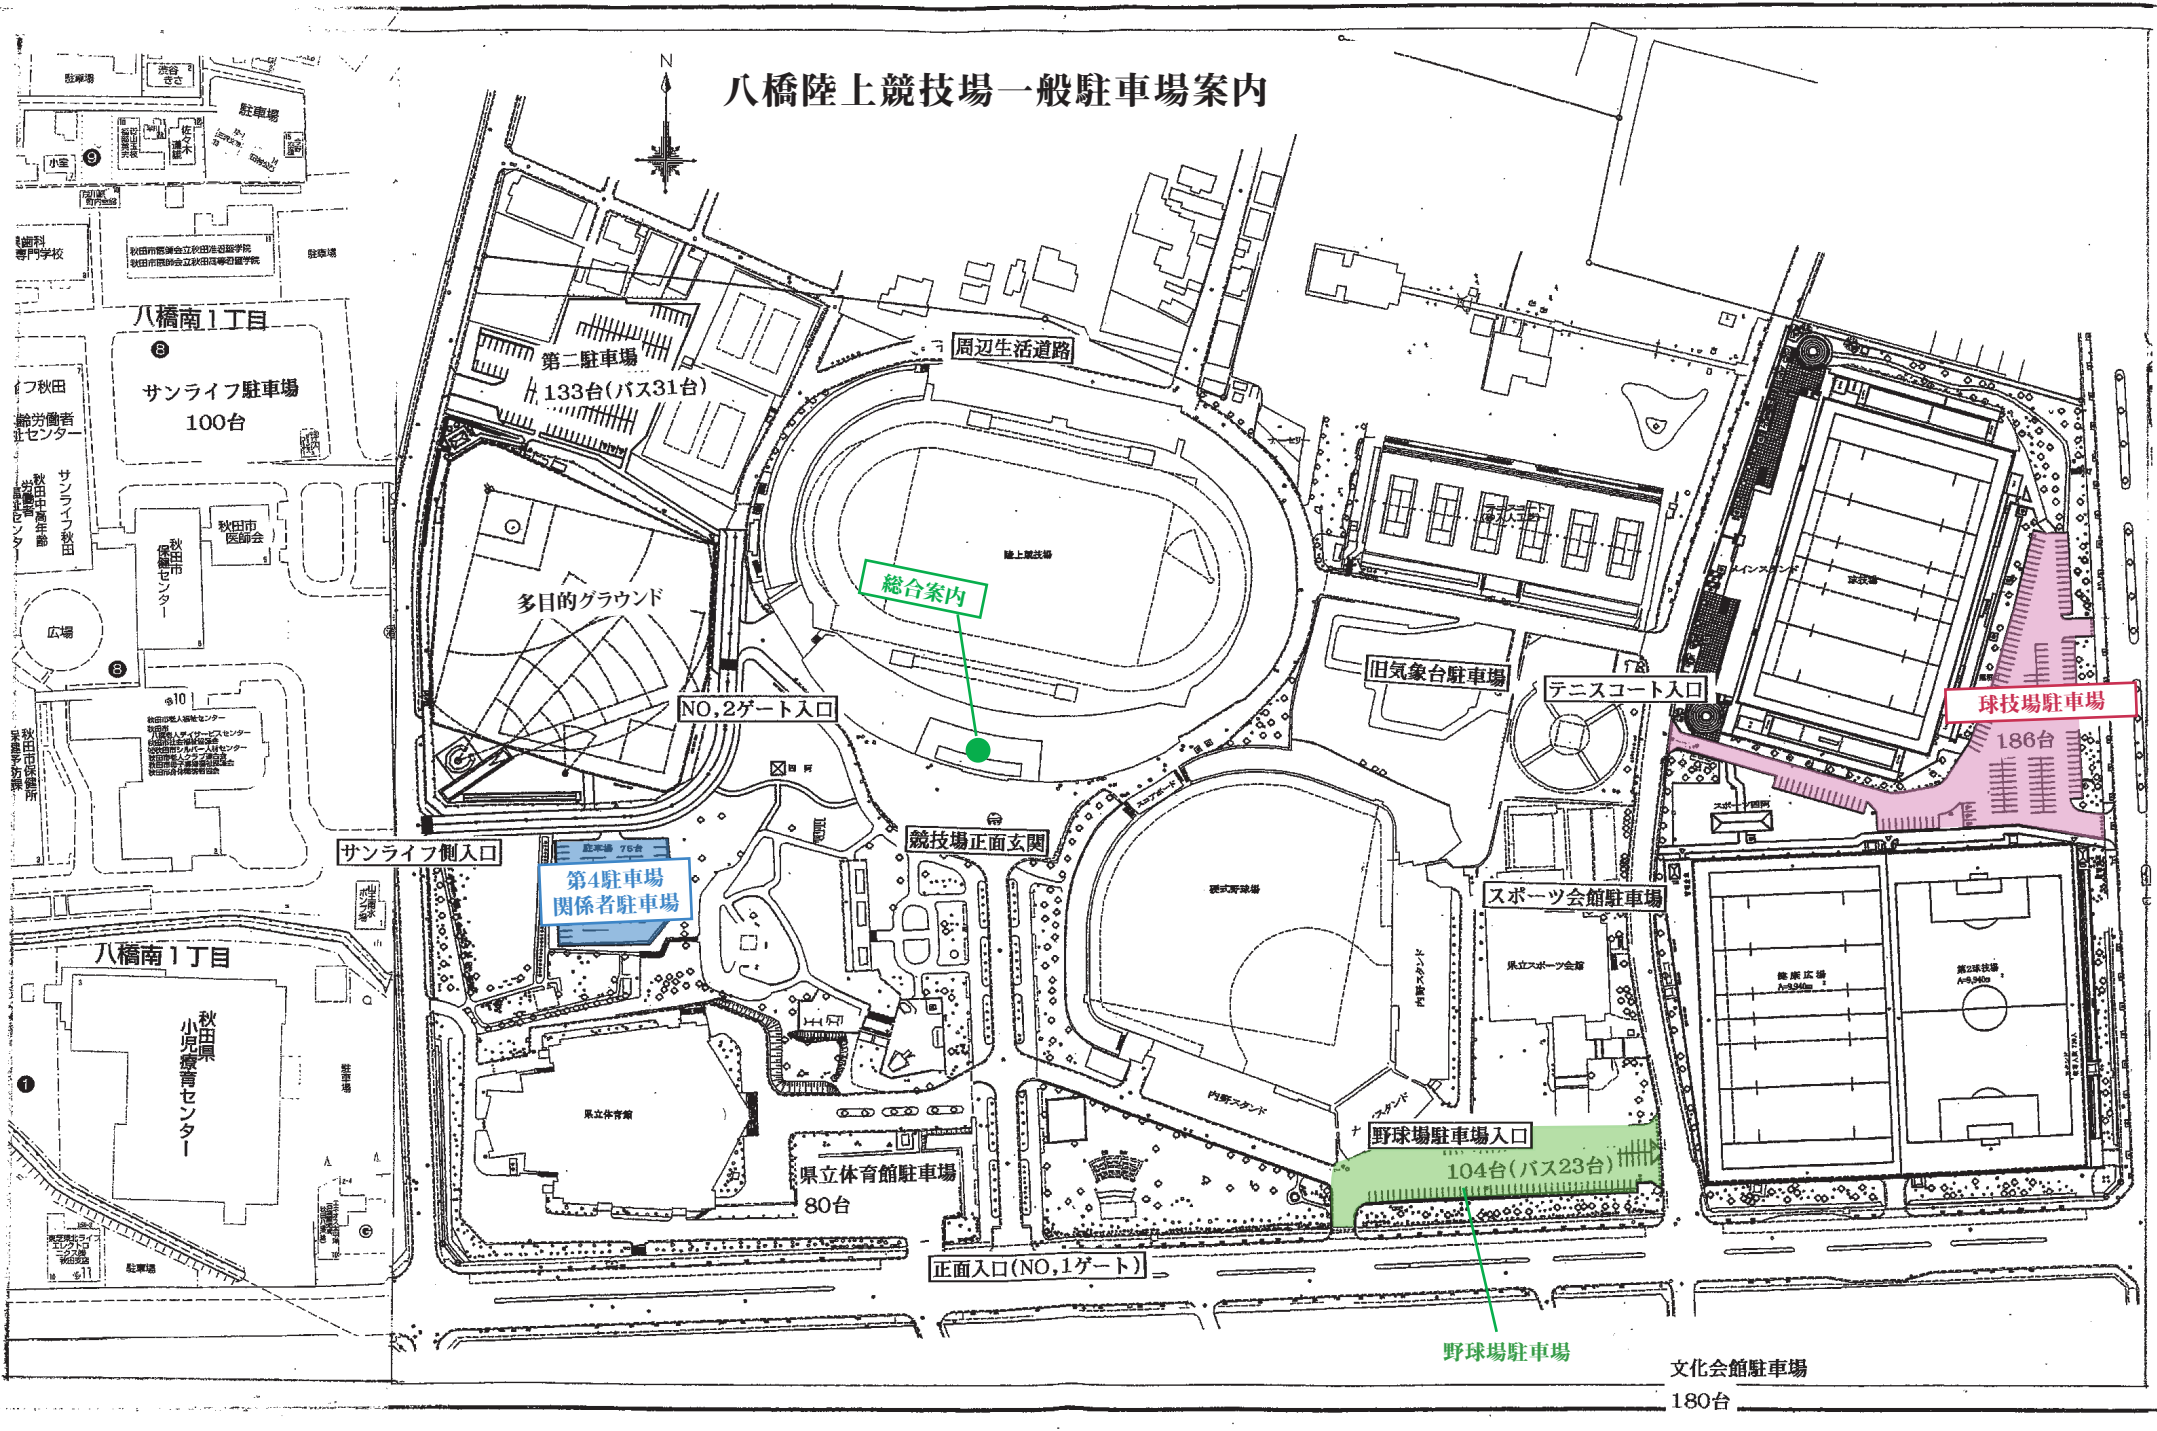

# 八橋陸上競技場一般駐車場案内

野球場駐車場

文化会館駐車場

180台